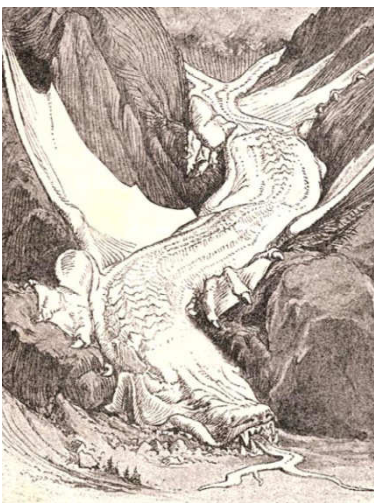

.....
.....

Le Lièvre Variable

Le lièvre variable est un oiseau un mammifère

Son corps est donc recouvert de plumes poils

Le lièvre variable vit plutôt le jour la nuit

Quel est le surnom du lièvre variable ?

HOMMES ET GLACIERS

L'âge du bronze

Ötzi vivait en -3350 avant J.C. On l'a découvert dans un glacier en 1991, à 3200 m d'altitude près du col du Tyrol (Autriche).

Comment est surnommé Ötzi ?

Pourquoi était-il bien conservé ?

Qu'avait t-il comme équipement ?

Que signifie le nom Champagny ?

Que signifie le nom Doron ?

Que signifie le nom Glière ?

Le moyen âge

A quoi ressemble le glacier sur le dessin ci-dessous ?

A ton avis, pourquoi ?